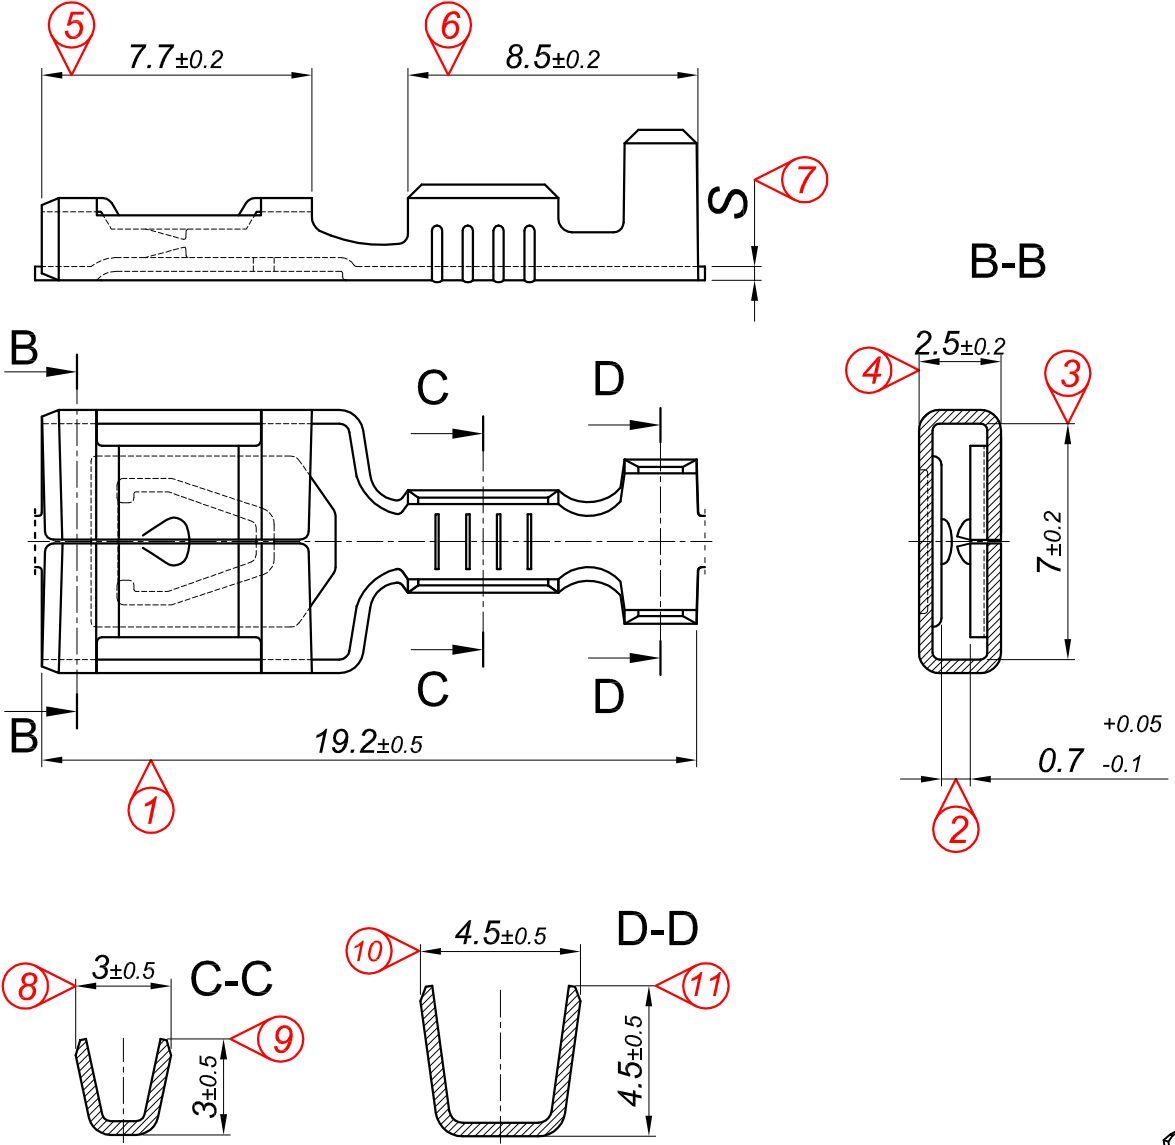

PARÇA KODU PART CODE	PARÇA ADI PART NAME	ERKEK TERMINAL MALE TERMINAL	ÖLÇÜSÜ (KALINLIK) MEASURE (THICKNESS)	Malzeme Material	Kaplama Coating
TLIF 5002.80 RP	6.3 YASSI DIŞI FIŞ KÜÇÜK AYAK	0.80	0.38±0.03	(CuZn30) Pirinç / Brass	
TLIF 5002.80 RPK	6.3 YASSI DIŞI FIŞ KÜÇÜK AYAK	0.80	0.38±0.03	(CuZn30) Pirinç / Brass	Kalay / Sn (3-5µ)
TLIF 5002.80 RÇN	6.3 YASSI DIŞI FIŞ KÜÇÜK AYAK	0.80	0.40±0.03	Nikel kaplı çelik / Nickel plated Steel	Nikel / Ni (≥1.5µ)

Perspektif  
Perspective

Kablo Kesiti  
Wire Section : 0.50 - 1 mm<sup>2</sup>

Resim üzerinden ölçü almayınız  
do not measure on drawing

Tarih / Date	03.09.2014	İmza / Signature	Ölçek / Scale		
Çizen / Desing	M.Yağcı		5 / 1		
Onay / Approval	S.Gölcük		No	Değişiklik / Revision	Tarih/Date

Parça Adı:  
Part Name

6.3 YASSI DIŞI FIŞ  
KÜÇÜK AYAK

Parça Kodu:  
Part Code

TLIF 5002