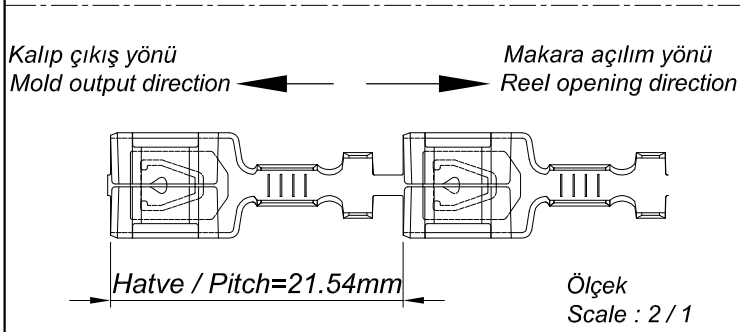

PARÇA KODU PART CODE	PARÇA ADI PART NAME	ERKEK TERMINAL MALE TERMINAL	ÖLÇÜSÜ (KALINLIK) MEASURE (THICKNESS)	Malzeme Material	Kaplama Coating
TLIF 5002.80 RP	6.3 YASSI DIŞI FIŞ KÜÇÜK AYAK	0.80	0.38±0.03	(CuZn30) Pirinç / Brass	
TLIF 5002.80 RPK	6.3 YASSI DIŞI FIŞ KÜÇÜK AYAK	0.80	0.38±0.03	(CuZn30) Pirinç / Brass	Kalay / Sn (3-5µ)
TLIF 5002.80 RÇN	6.3 YASSI DIŞI FIŞ KÜÇÜK AYAK	0.80	0.40±0.03	Nikel kaplı çelik / Nickel plated Steel	Nikel / Ni (≥1.5µ)

Perspektif  
Perspective

Kablo Kesiti  
Wire Section : 0.50 - 1 mm<sup>2</sup>

Resim üzerinden ölçü almayınız  
do not measure on drawing

Tarih / Date	03.09.2014	İmza / Signature	Ölçek / Scale		
Çizen / Desing	M.Yağcı		5 / 1		
Onay / Approval	S.Gölcük		No	Değişiklik / Revision	Tarih/Date